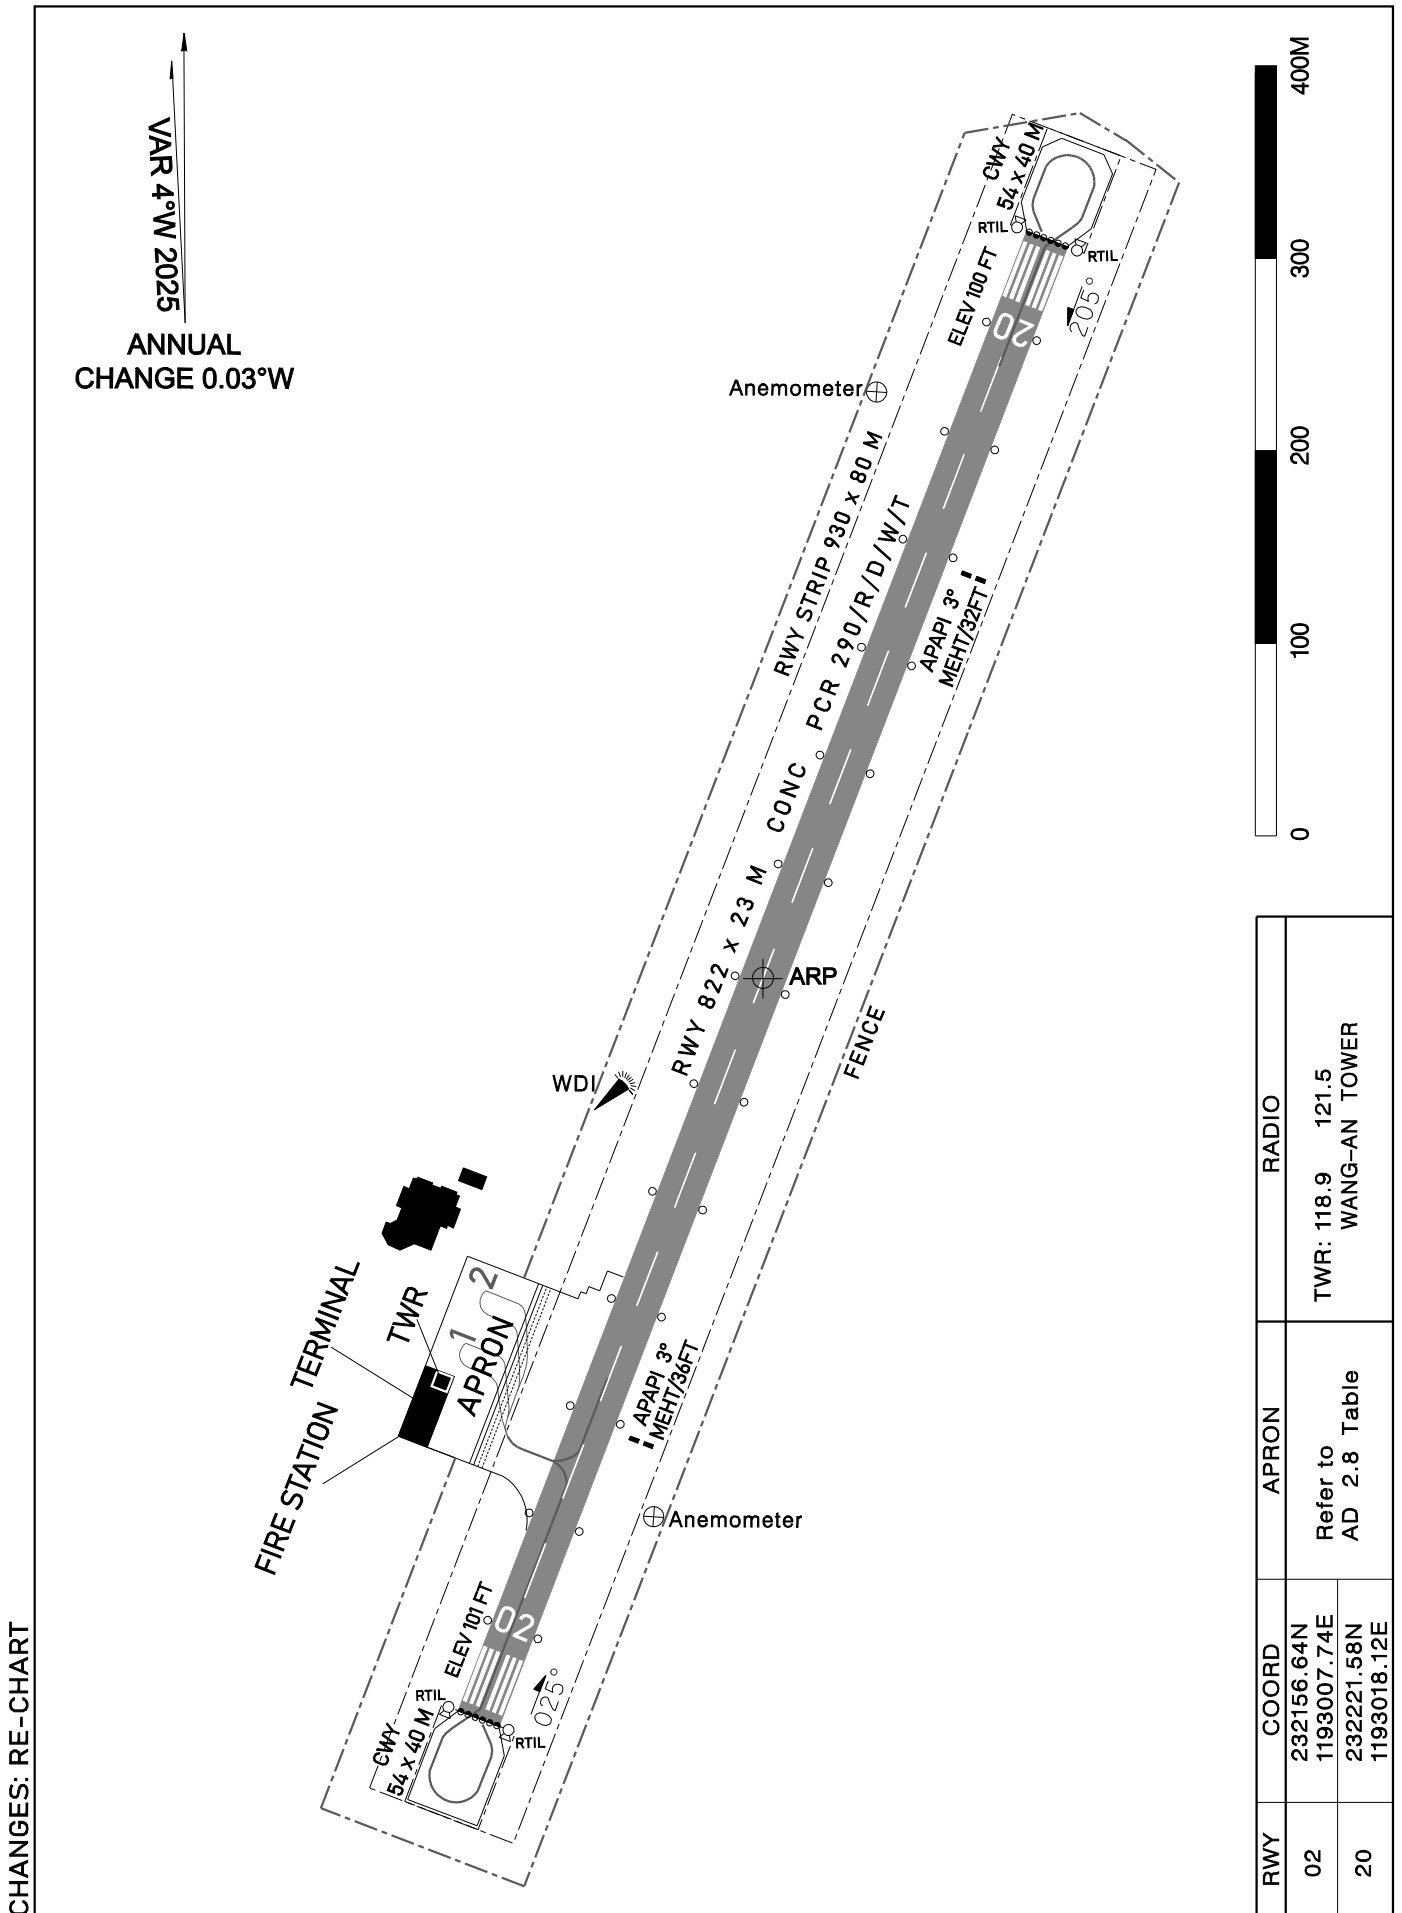

機場圖
AERODROME CHART

ELEV 114FT
ARP: 232209N 1193013E

望安機場
WANG-AN AD

CHANGES: RE-CHART